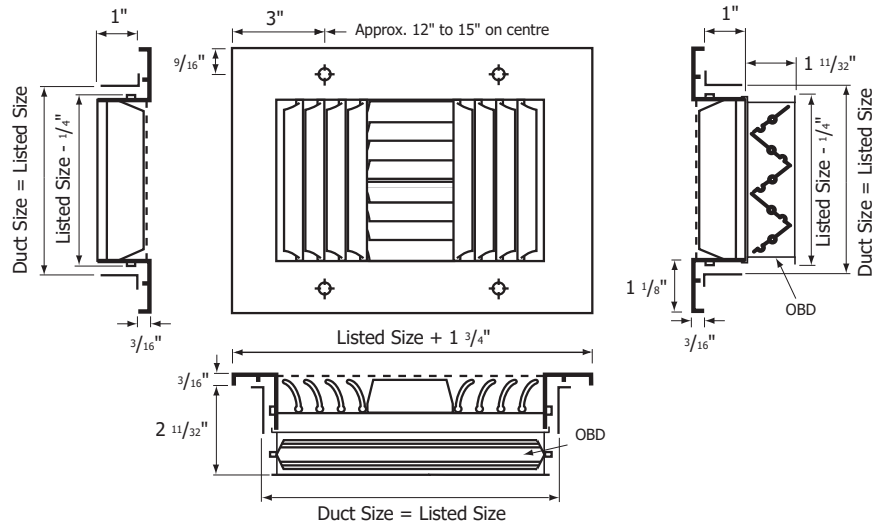

## 4 Way Adjustable Curved Blade Supply Grille Recessed Blades

- Material:** Extruded aluminum with mechanically fastened corners.
- Mounting:** Drywall or any surface mounting. Countersunk mounting holes on frame.
- Air Pattern:** 360° Diffusion.  
Adjustable blades - 2/3" spacing.

**GCB40**

**Vertical face blades (Standard)**

- GCB40-WS**
- GCB47-WS** With OBD

**Horizontal face blades (Alternate)**

- GCB40-WL**
- GCB47-WL** With OBD

**Blade Deflection Options**

- Adjustable Blades (default) -AB**
- Fixed Blades -FB**

**Options**

- Supplied w/sub frame -SF**
- Debris (Bird) Screen -DF**
- Insect Screen -IS**
- Flange Gasket -GK**
- Neck Gasket -GN**
- One Piece -U**

Finish				
<input type="checkbox"/> /W White (default)	<input type="checkbox"/> /B Brushed Aluminium	<input type="checkbox"/> /M Mill Finish	<input type="checkbox"/> /L Brushed and Lacquered	<input type="checkbox"/> /Custom (Please Specify)

**Panel Option for T-bar lay-in Ceiling**

	Steel (WxH)	Aluminum (WxH)
<input type="checkbox"/>	<b>-X1212</b>	<input type="checkbox"/> <b>-Y1212</b>
<input type="checkbox"/>	<b>-X1224</b>	<input type="checkbox"/> <b>-Y1224</b>
<input type="checkbox"/>	<b>-X2412</b>	<input type="checkbox"/> <b>-Y2412</b>
<input type="checkbox"/>	<b>-X2424</b>	<input type="checkbox"/> <b>-Y2424</b>
<input type="checkbox"/>	<b>-X2448</b>	<input type="checkbox"/> <b>-Y2448</b>
<input type="checkbox"/>	<b>-X4824</b>	<input type="checkbox"/> <b>-Y4824</b>
<input type="checkbox"/>	<b>-X2020</b>	<input type="checkbox"/> <b>-Y2020</b>